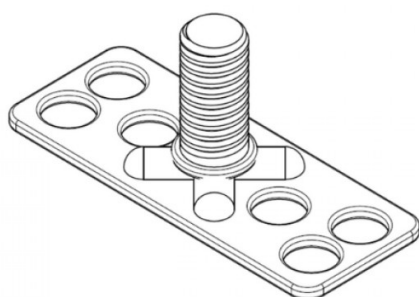

# PIASTRINA CON PERNO FILETTATO FXPF PLATE WITH THREADED PIN FXPF

D	L +0,6	D1 +/-0,2	A	B max	L2	Dimensione
M6	60	7,5	0,7-1,4	1	L-0,3	38x15mm

**DADO:** INOX A4

**PIASTRINA:** INOX A4

Disegno di proprietà della Fixi S.r.l. - Non può essere copiato, riprodotto o comunicato a terze persone senza autorizzazione.  
Drawing owned by Fixi S.r.l.- It cannot be copied, reproduced or communicated to third parties without permission.