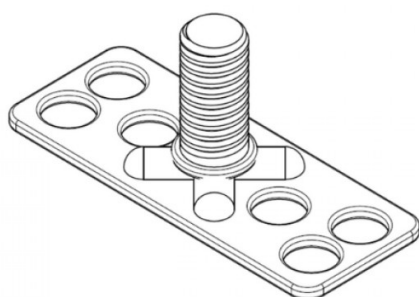

# PIASTRINA CON PERNO FILETTATO FXPF PLATE WITH THREADED PIN FXPF

D	L +0,6	D1 +/-0,2	A	B max	L2	Dimensione
M8	25	9	0,8-1,4	1,5	L-0,3	38x15mm

**DADO:** INOX A4

**PIASTRINA:** INOX A4

Disegno di proprietà della Fixi S.r.l. - Non può essere copiato, riprodotto o comunicato a terze persone senza autorizzazione.  
Drawing owned by Fixi S.r.l.- It cannot be copied, reproduced or communicated to third parties without permission.

**Disegnato da / Designed by:** Ufficio Tecnico  
**Ufficio Tecnico / Tech Office:** tech@fixi.it

16/06/2026

**CODICE PRODOTTO / PART NUMBER**

84IXA4PF3815RM08-25

**FIXI**<sup>®</sup>

FIXI s.r.l. Via Bellardi 40/A  
10146 - Torino (Italy)  
www.fixi.it - info@fixi.it