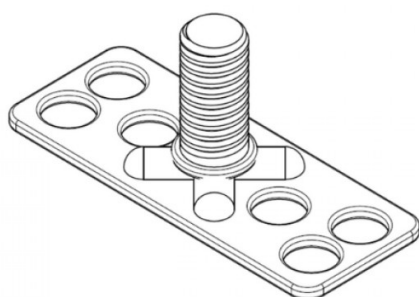

# PIASTRINA CON PERNO FILETTATO FXPF PLATE WITH THREADED PIN FXPF

D	L +0,6	D1 +/-0,2	A	B max	L2	Dimensione
M8	30	9	0,8-1,4	1,5	L-0,3	38x15mm

**DADO:** INOX A4

**PIASTRINA:** INOX A4

Disegno di proprietà della Fixi S.r.l. - Non può essere copiato, riprodotto o comunicato a terze persone senza autorizzazione.  
Drawing owned by Fixi S.r.l.- It cannot be copied, reproduced or communicated to third parties without permission.

**Disegnato da / Designed by:** Ufficio Tecnico  
**Ufficio Tecnico / Tech Office:** tech@fixi.it

12/04/2026

**CODICE PRODOTTO / PART NUMBER**

84IXA4PF3815RM08-30

**FIXI**<sup>®</sup>

FIXI s.r.l. Via Bellardi 40/A  
10146 - Torino (Italy)  
www.fixi.it - info@fixi.it