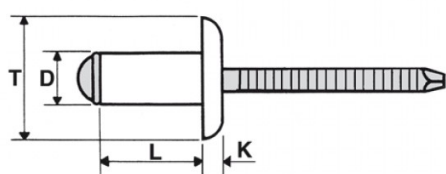

RIVETTI INOX A2 / INOX A2 - TESTA EXTRA LARGA

BLIND RIVETS STAINLESS STEEL A2 / STAINLESS STEEL A2 - EXTRA LARGE HEAD

RIVETS INOX A2 / INOX A2 - TÊTE EXTRA LARGE

BLINDNIETE EDELSTAHL A2 / EDELSTAHL A2 - EXTRA GROSSKOPF

REMACHES INOX A2 / INOX A2 - CABEZA EXTRA GRANDE

D	L	T	K	Ø			
+0,08/-0,15	+1/-0,2		max	foro		min	min
4,8	8	16	2	4,9 - 5	1,5 - 3	5000 N	4000 N

BOCCOLA: INOX A2

MANDRINO: INOX A2

Disegno di proprietà della Fixi S.r.l. - Non può essere copiato, riprodotto o comunicato a terze persone senza autorizzazione.
Drawing owned by Fixi S.r.l.- It cannot be copied, reproduced or communicated to third parties without permission.