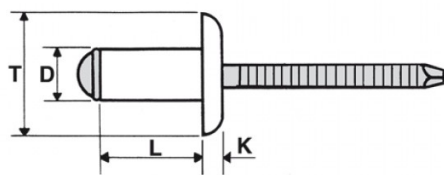

RIVETTI INOX A2 / INOX A2 - TESTA EXTRA LARGA

BLIND RIVETS STAINLESS STEEL A2 / STAINLESS STEEL A2 - EXTRA LARGE HEAD

RIVETS INOX A2 / INOX A2 - TÊTE EXTRA LARGE

BLINDNIETE EDELSTAHL A2 / EDELSTAHL A2 - EXTRA GROSSKOPF

REMACHES INOX A2 / INOX A2 - CABEZA EXTRA GRANDE

D	L	T	K	Ø			
+0,08/-0,15	+1/-0,2		max	foro		min	min
4,8	8	16	2	4,9 - 5	1,5 - 3	5000 N	4000 N

BOCCOLA: INOX A2

MANDRINO: INOX A2

Disegno di proprietà della Fixi S.r.l. - Non può essere copiato, riprodotto o comunicato a terze persone senza autorizzazione.
Drawing owned by Fixi S.r.l.- It cannot be copied, reproduced or communicated to third parties without permission.