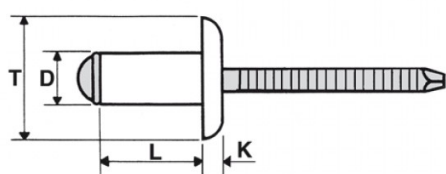

RIVETTI INOX A2 / INOX A2 - TESTA EXTRA LARGA

BLIND RIVETS STAINLESS STEEL A2 / STAINLESS STEEL A2 - EXTRA LARGE HEAD

RIVETS INOX A2 / INOX A2 - TÊTE EXTRA LARGE

BLINDNIETE EDELSTAHL A2 / EDELSTAHL A2 - EXTRA GROSSKOPF

REMACHES INOX A2 / INOX A2 - CABEZA EXTRA GRANDE

D	L	T	K	∅			
+0,08/-0,15	+1/-0,2		max	hole		min	min
4,8	8	16	2	4,9 - 5	1,5 - 3	5000 N	4000 N

BODY: STAINLESS STEEL A2

MANDREL: STAINLESS STEEL A2

Disegno di proprietà della Fixi S.r.l. - Non può essere copiato, riprodotto o comunicato a terze persone senza autorizzazione.
Drawing owned by Fixi S.r.l.- It cannot be copied, reproduced or communicated to third parties without permission.