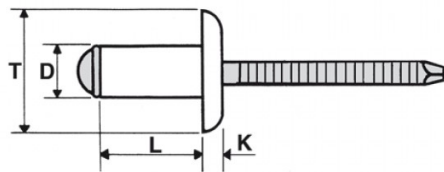

RIVETTI INOX A2 / INOX A2 - TESTA EXTRA LARGA

BLIND RIVETS STAINLESS STEEL A2 / STAINLESS STEEL A2 - EXTRA LARGE HEAD

RIVETS INOX A2 / INOX A2 - TÊTE EXTRA LARGE

BLINDNIETE EDELSTAHL A2 / EDELSTAHL A2 - EXTRA GROSSKOPF

REMACHES INOX A2 / INOX A2 - CABEZA EXTRA GRANDE

D	L	T	K	Ø			
+0,08/-0,15	+1/-0,2		max	hole		min	min
4,8	8	16	2	4,9 - 5	1,5 - 3	5000 N	4000 N

BODY: STAINLESS STEEL A2

MANDREL: STAINLESS STEEL A2

Disegno di proprietà della Fixi S.r.l. - Non può essere copiato, riprodotto o comunicato a terze persone senza autorizzazione.
Drawing owned by Fixi S.r.l.- It cannot be copied, reproduced or communicated to third parties without permission.