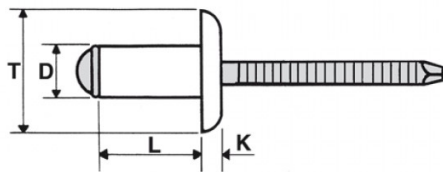

RIVETTI INOX A2 / INOX A2 - TESTA EXTRA LARGA

BLIND RIVETS STAINLESS STEEL A2 / STAINLESS STEEL A2 - EXTRA LARGE HEAD

RIVETS INOX A2 / INOX A2 - TÊTE EXTRA LARGE

BLINDNIETE EDELSTAHL A2 / EDELSTAHL A2 - EXTRA GROSSKOPF

REMACHES INOX A2 / INOX A2 - CABEZA EXTRA GRANDE

D	L	T	K	Ø			
+0,08/-0,15	+1/-0,2		max	foro		min	min
4,8	10	16	2	4,9 - 5	3 - 5	5000 N	4000 N

BOCCOLA: INOX A2

MANDRINO: INOX A2

Disegno di proprietà della Fixi S.r.l. - Non può essere copiato, riprodotto o comunicato a terze persone senza autorizzazione.
Drawing owned by Fixi S.r.l.- It cannot be copied, reproduced or communicated to third parties without permission.