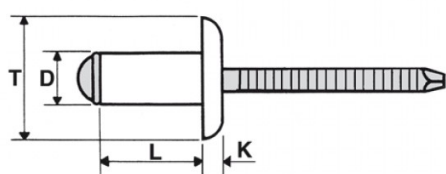

RIVETTI INOX A2 / INOX A2 - TESTA EXTRA LARGA

BLIND RIVETS STAINLESS STEEL A2 / STAINLESS STEEL A2 - EXTRA LARGE HEAD

RIVETS INOX A2 / INOX A2 - TÊTE EXTRA LARGE

BLINDNIETE EDELSTAHL A2 / EDELSTAHL A2 - EXTRA GROSSKOPF

REMACHES INOX A2 / INOX A2 - CABEZA EXTRA GRANDE

D	L	T	K	Ø			
+0,08/-0,15	+1/-0,2		max	foro		min	min
4,8	12	16	2	4,9 - 5	5 - 7	5000 N	4000 N

BOCCOLA: INOX A2

MANDRINO: INOX A2

Disegno di proprietà della Fixi S.r.l. - Non può essere copiato, riprodotto o comunicato a terze persone senza autorizzazione.
Drawing owned by Fixi S.r.l.- It cannot be copied, reproduced or communicated to third parties without permission.