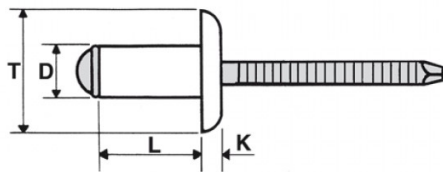

RIVETTI INOX A2 / INOX A2 - TESTA EXTRA LARGA

BLIND RIVETS STAINLESS STEEL A2 / STAINLESS STEEL A2 - EXTRA LARGE HEAD

RIVETS INOX A2 / INOX A2 - TÊTE EXTRA LARGE

BLINDNIETE EDELSTAHL A2 / EDELSTAHL A2 - EXTRA GROSSKOPF

REMACHES INOX A2 / INOX A2 - CABEZA EXTRA GRANDE

D	L	T	K	Ø			
+0,08/-0,15	+1/-0,2		max	foro		min	min
4,8	12	16	2	4,9 - 5	5 - 7	5000 N	4000 N

BOCCOLA: INOX A2

MANDRINO: INOX A2

Disegno di proprietà della Fixi S.r.l. - Non può essere copiato, riprodotto o comunicato a terze persone senza autorizzazione.
Drawing owned by Fixi S.r.l.- It cannot be copied, reproduced or communicated to third parties without permission.