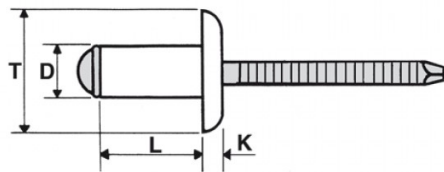

RIVETTI INOX A2 / INOX A2 - TESTA EXTRA LARGA

BLIND RIVETS STAINLESS STEEL A2 / STAINLESS STEEL A2 - EXTRA LARGE HEAD

RIVETS INOX A2 / INOX A2 - TÊTE EXTRA LARGE

BLINDNIETE EDELSTAHL A2 / EDELSTAHL A2 - EXTRA GROSSKOPF

REMACHES INOX A2 / INOX A2 - CABEZA EXTRA GRANDE

D	L	T	K	Ø			
+0,08/-0,15	+1/-0,2		max	foro		min	min
4,8	14	16	2	4,9 - 5	7 - 9	5000 N	4000 N

**BOCCOLA:** INOX A2

**MANDRINO:** INOX A2

Disegno di proprietà della Fixi S.r.l. - Non può essere copiato, riprodotto o comunicato a terze persone senza autorizzazione.  
Drawing owned by Fixi S.r.l.- It cannot be copied, reproduced or communicated to third parties without permission.