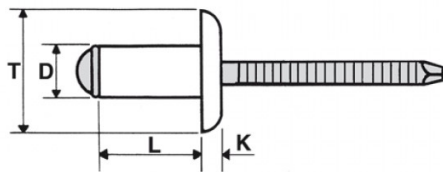

RIVETTI INOX A2 / INOX A2 - TESTA EXTRA LARGA

BLIND RIVETS STAINLESS STEEL A2 / STAINLESS STEEL A2 - EXTRA LARGE HEAD

RIVETS INOX A2 / INOX A2 - TÊTE EXTRA LARGE

BLINDNIETE EDELSTAHL A2 / EDELSTAHL A2 - EXTRA GROSSKOPF

REMACHES INOX A2 / INOX A2 - CABEZA EXTRA GRANDE

D	L	T	K	Ø			
+0,08/-0,15	+1/-0,2		max	foro		min	min
4,8	14	16	2	4,9 - 5	7 - 9	5000 N	4000 N

**BOCCOLA:** INOX A2

**MANDRINO:** INOX A2

Disegno di proprietà della Fixi S.r.l. - Non può essere copiato, riprodotto o comunicato a terze persone senza autorizzazione.  
Drawing owned by Fixi S.r.l.- It cannot be copied, reproduced or communicated to third parties without permission.