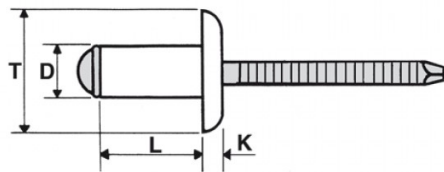

RIVETTI INOX A2 / INOX A2 - TESTA EXTRA LARGA

BLIND RIVETS STAINLESS STEEL A2 / STAINLESS STEEL A2 - EXTRA LARGE HEAD

RIVETS INOX A2 / INOX A2 - TÊTE EXTRA LARGE

BLINDNIETE EDELSTAHL A2 / EDELSTAHL A2 - EXTRA GROSSKOPF

REMACHES INOX A2 / INOX A2 - CABEZA EXTRA GRANDE

D	L	T	K	Ø			
+0,08/-0,15	+1/-0,2		max	hole		min	min
4,8	14	16	2	4,9 - 5	7 - 9	5000 N	4000 N

BODY: STAINLESS STEEL A2

MANDREL: STAINLESS STEEL A2

Disegno di proprietà della Fixi S.r.l. - Non può essere copiato, riprodotto o comunicato a terze persone senza autorizzazione.
Drawing owned by Fixi S.r.l.- It cannot be copied, reproduced or communicated to third parties without permission.