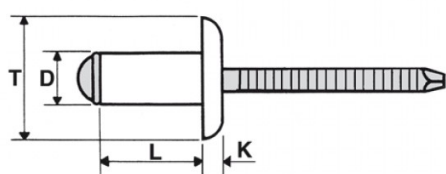

RIVETTI INOX A2 / INOX A2 - TESTA EXTRA LARGA

BLIND RIVETS STAINLESS STEEL A2 / STAINLESS STEEL A2 - EXTRA LARGE HEAD

RIVETS INOX A2 / INOX A2 - TÊTE EXTRA LARGE

BLINDNIETE EDELSTAHL A2 / EDELSTAHL A2 - EXTRA GROSSKOPF

REMACHES INOX A2 / INOX A2 - CABEZA EXTRA GRANDE

D	L	T	K	Ø			
+0,08/-0,15	+1/-0,2		max	hole		min	min
4,8	14	16	2	4,9 - 5	7 - 9	5000 N	4000 N

BODY: STAINLESS STEEL A2

MANDREL: STAINLESS STEEL A2

Disegno di proprietà della Fixi S.r.l. - Non può essere copiato, riprodotto o comunicato a terze persone senza autorizzazione.
Drawing owned by Fixi S.r.l.- It cannot be copied, reproduced or communicated to third parties without permission.