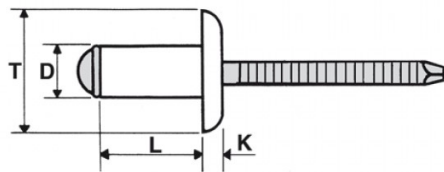

RIVETTI INOX A2 / INOX A2 - TESTA EXTRA LARGA

BLIND RIVETS STAINLESS STEEL A2 / STAINLESS STEEL A2 - EXTRA LARGE HEAD

RIVETS INOX A2 / INOX A2 - TÊTE EXTRA LARGE

BLINDNIETE EDELSTAHL A2 / EDELSTAHL A2 - EXTRA GROSSKOPF

REMACHES INOX A2 / INOX A2 - CABEZA EXTRA GRANDE

D	L	T	K	Ø			
+0,08/-0,15	+1/-0,2		max	foro		min	min
4,8	16	16	2	4,9 - 5	9 - 11	5000 N	4000 N

BOCCOLA: INOX A2

MANDRINO: INOX A2

Disegno di proprietà della Fixi S.r.l. - Non può essere copiato, riprodotto o comunicato a terze persone senza autorizzazione.
Drawing owned by Fixi S.r.l.- It cannot be copied, reproduced or communicated to third parties without permission.