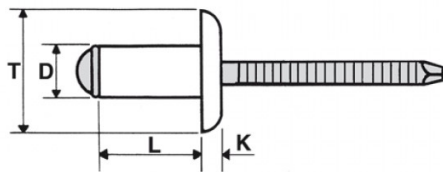

RIVETTI INOX A2 / INOX A2 - TESTA EXTRA LARGA

BLIND RIVETS STAINLESS STEEL A2 / STAINLESS STEEL A2 - EXTRA LARGE HEAD

RIVETS INOX A2 / INOX A2 - TÊTE EXTRA LARGE

BLINDNIETE EDELSTAHL A2 / EDELSTAHL A2 - EXTRA GROSSKOPF

REMACHES INOX A2 / INOX A2 - CABEZA EXTRA GRANDE

D	L	T	K	Ø			
+0,08/-0,15	+1/-0,2		max	foro		min	min
4,8	18	16	2	4,9 - 5	11 - 13	5000 N	4000 N

BOCCOLA: INOX A2

MANDRINO: INOX A2

Disegno di proprietà della Fixi S.r.l. - Non può essere copiato, riprodotto o comunicato a terze persone senza autorizzazione.
Drawing owned by Fixi S.r.l.- It cannot be copied, reproduced or communicated to third parties without permission.