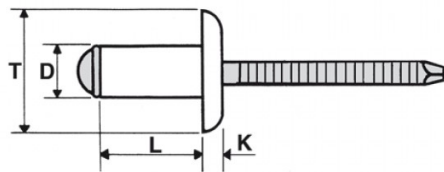

RIVETTI INOX A2 / INOX A2 - TESTA EXTRA LARGA

BLIND RIVETS STAINLESS STEEL A2 / STAINLESS STEEL A2 - EXTRA LARGE HEAD

RIVETS INOX A2 / INOX A2 - TÊTE EXTRA LARGE

BLINDNIETE EDELSTAHL A2 / EDELSTAHL A2 - EXTRA GROSSKOPF

REMACHES INOX A2 / INOX A2 - CABEZA EXTRA GRANDE

D	L	T	K	Ø			
+0,08/-0,15	+1/-0,2		max	foro		min	min
4,8	20	16	2	4,9 - 5	13 - 15	5000 N	4000 N

BOCCOLA: INOX A2

MANDRINO: INOX A2

Disegno di proprietà della Fixi S.r.l. - Non può essere copiato, riprodotto o comunicato a terze persone senza autorizzazione.
Drawing owned by Fixi S.r.l.- It cannot be copied, reproduced or communicated to third parties without permission.