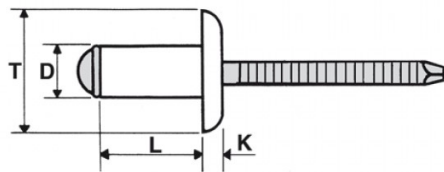

RIVETTI INOX A2 / INOX A2 - TESTA EXTRA LARGA

BLIND RIVETS STAINLESS STEEL A2 / STAINLESS STEEL A2 - EXTRA LARGE HEAD

RIVETS INOX A2 / INOX A2 - TÊTE EXTRA LARGE

BLINDNIETE EDELSTAHL A2 / EDELSTAHL A2 - EXTRA GROSSKOPF

REMACHES INOX A2 / INOX A2 - CABEZA EXTRA GRANDE

D	L	T	K	Ø			
+0,08/-0,15	+1/-0,2		max	foro		min	min
4,8	22	16	2	4,9 - 5	16 - 18	5000 N	4000 N

BOCCOLA: INOX A2

MANDRINO: INOX A2

Disegno di proprietà della Fixi S.r.l. - Non può essere copiato, riprodotto o comunicato a terze persone senza autorizzazione.
Drawing owned by Fixi S.r.l.- It cannot be copied, reproduced or communicated to third parties without permission.