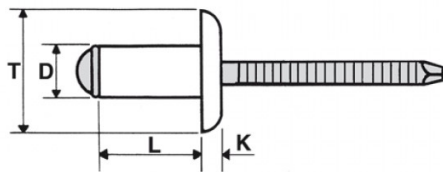

RIVETTI INOX A2 / INOX A2 - TESTA EXTRA LARGA

BLIND RIVETS STAINLESS STEEL A2 / STAINLESS STEEL A2 - EXTRA LARGE HEAD

RIVETS INOX A2 / INOX A2 - TÊTE EXTRA LARGE

BLINDNIETE EDELSTAHL A2 / EDELSTAHL A2 - EXTRA GROSSKOPF

REMACHES INOX A2 / INOX A2 - CABEZA EXTRA GRANDE

D	L	T	K	Ø			
+0,08/-0,15	+1/-0,2		max	foro		min	min
4,8	25	16	2	4,9 - 5	18 - 20	5000 N	4000 N

BOCCOLA: INOX A2

MANDRINO: INOX A2

Disegno di proprietà della Fixi S.r.l. - Non può essere copiato, riprodotto o comunicato a terze persone senza autorizzazione.
Drawing owned by Fixi S.r.l.- It cannot be copied, reproduced or communicated to third parties without permission.