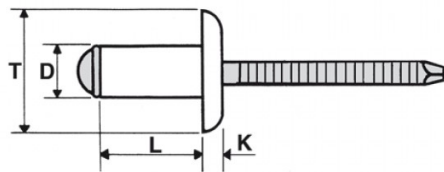

RIVETTI INOX A2 / INOX A2 - TESTA EXTRA LARGA

BLIND RIVETS STAINLESS STEEL A2 / STAINLESS STEEL A2 - EXTRA LARGE HEAD

RIVETS INOX A2 / INOX A2 - TÊTE EXTRA LARGE

BLINDNIETE EDELSTAHL A2 / EDELSTAHL A2 - EXTRA GROSSKOPF

REMACHES INOX A2 / INOX A2 - CABEZA EXTRA GRANDE

D	L	T	K	Ø			
+0,08/-0,15	+1/-0,2		max	foro		min	min
4,8	25	16	2	4,9 - 5	18 - 20	5000 N	4000 N

BOCCOLA: INOX A2

MANDRINO: INOX A2

Disegno di proprietà della Fixi S.r.l. - Non può essere copiato, riprodotto o comunicato a terze persone senza autorizzazione.
Drawing owned by Fixi S.r.l.- It cannot be copied, reproduced or communicated to third parties without permission.