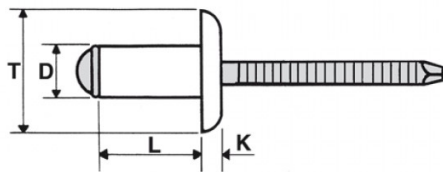

RIVETTI INOX A2 / INOX A2 - TESTA EXTRA LARGA

BLIND RIVETS STAINLESS STEEL A2 / STAINLESS STEEL A2 - EXTRA LARGE HEAD

RIVETS INOX A2 / INOX A2 - TÊTE EXTRA LARGE

BLINDNIETE EDELSTAHL A2 / EDELSTAHL A2 - EXTRA GROSSKOPF

REMACHES INOX A2 / INOX A2 - CABEZA EXTRA GRANDE

D	L	T	K	Ø			
+0,08/-0,15	+1/-0,2		max	foro		min	min
4,8	30	16	2	4,9 - 5	20 - 25	5000 N	4000 N

**BOCCOLA:** INOX A2

**MANDRINO:** INOX A2

Disegno di proprietà della Fixi S.r.l. - Non può essere copiato, riprodotto o comunicato a terze persone senza autorizzazione.  
Drawing owned by Fixi S.r.l.- It cannot be copied, reproduced or communicated to third parties without permission.