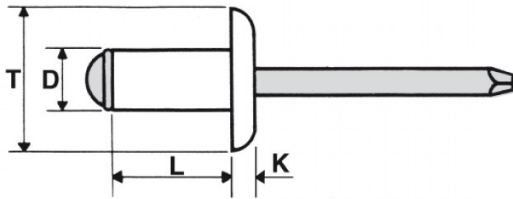

RIVETTI ALLUMINIO / ACCIAIO ZINCATO - TESTA EXTRA LARGA
BLIND RIVETS ALUMINIUM / STEEL ZINC PLATED - EXTRA LARGE HEAD
RIVETS ALUMINIUM / ACIER ZINGUÉ - TÊTE EXTRA LARGE
BLINDNIETE ALUMINIUM / STAHL VZ - EXTRA GROSSKOPF
REMACHES ALUMINIO / ACERO CINCADO - CABEZA EXTRA GRANDE

D	L	T	K	∅			
+0,08/-0,15	+1/-0,2		max	hole		min	min
4	12	11 - 12	2,5	4,1 - 4,2	6,5 - 8,5	1200 N	850 N

BODY: ALUMINIUM MANDREL: STEEL ZINC PLATED

Disegno di proprietà della Fixi S.r.l. - Non può essere copiato, riprodotto o comunicato a terze persone senza autorizzazione.
 Drawing owned by Fixi S.r.l.- It cannot be copied, reproduced or communicated to third parties without permission.