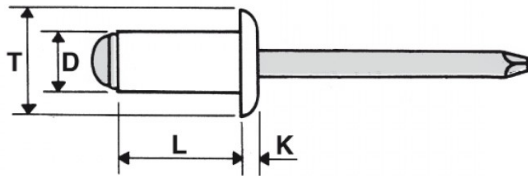

RIVETTI ALLUMINIO / ACCIAIO ZINCATO - TESTA TONDA - BLISTER DA 100 PEZZI

BLIND RIVETS ALUMINIUM / STEEL ZINC PLATED - DOME HEAD - BLISTER PACKAGING OF 100 PIECES

RIVETS ALUMINIUM / ACIER ZINGUÉ - TÊTE PLATE - EN SACHETS DE 100 PIÈCES

BLINDNIETE ALUMINIUM / STAHL VZ - FLACHKOPF IN BLISTER VERPACKUNG A 100 STÜCK

REMACHES ALUMINIO / ACERO CINCADO - CABEZA ALOMADA EN BOLSAS DE 100 UNIDADES

D	L	T	K	Ø			
+0,08/-0,15	+1/-0,2	max	max	foro		min	min
3	6	6,3	1,3	3,1 - 3,2	1 - 3	550 N	400 N