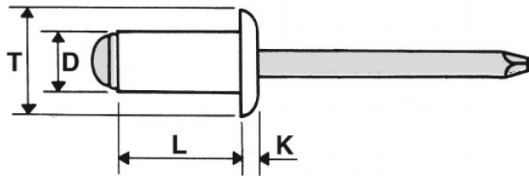

RIVETTI ALLUMINIO / ACCIAIO ZINCATO - TESTA TONDA - BLISTER DA 100 PEZZI

BLIND RIVETS ALUMINIUM / STEEL ZINC PLATED - DOME HEAD - BLISTER PACKAGING OF 100 PIECES

RIVETS ALUMINIUM / ACIER ZINGUÉ - TÊTE PLATE - EN SACHETS DE 100 PIÈCES

BLINDNIETE ALUMINIUM / STAHL VZ - FLACHKOPF IN BLISTER VERPACKUNG A 100 STÜCK

REMACHES ALUMINIO / ACERO CINCADO - CABEZA ALOMADA EN BOLSAS DE 100 UNIDADES

D	L	T	K	∅			
+0,08/-0,15	+1/-0,2	max	max	hole		min	min
3	6	6,3	1,3	3,1 - 3,2	1 - 3	550 N	400 N