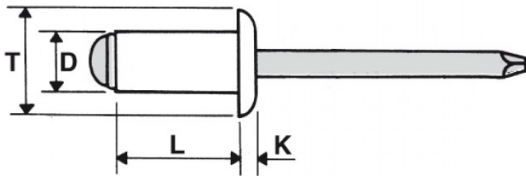

RIVETTI ALLUMINIO / ACCIAIO ZINCATO - TESTA TONDA - BLISTER DA 100 PEZZI

BLIND RIVETS ALUMINIUM / STEEL ZINC PLATED - DOME HEAD - BLISTER PACKAGING OF 100 PIECES

RIVETS ALUMINIUM / ACIER ZINGUÉ - TÊTE PLATE - EN SACHETS DE 100 PIÈCES

BLINDNIETE ALUMINIUM / STAHL VZ - FLACHKOPF IN BLISTER VERPACKUNG A 100 STÜCK

REMACHES ALUMINIO / ACERO CINCADO - CABEZA ALOMADA EN BOLSAS DE 100 UNIDADES

D	L	T	K	∅			
+0,08/-0,15	+1/-0,2	max	max	hole		min	min
3	6	6,3	1,3	3,1 - 3,2	1 - 3	550 N	400 N