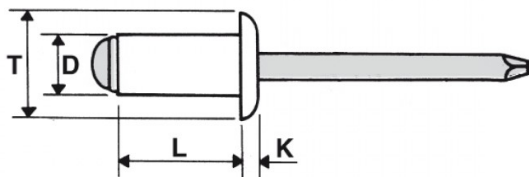

RIVETTI ALLUMINIO / ACCIAIO ZINCATO - TESTA TONDA - BLISTER DA 100 PEZZI

BLIND RIVETS ALUMINIUM / STEEL ZINC PLATED - DOME HEAD - BLISTER PACKAGING OF 100 PIECES

RIVETS ALUMINIUM / ACIER ZINGUÉ - TÊTE PLATE - EN SACHETS DE 100 PIÈCES

BLINDNIETE ALUMINIUM / STAHL VZ - FLACHKOPF IN BLISTER VERPACKUNG A 100 STÜCK

REMACHES ALUMINIO / ACERO CINCADO - CABEZA ALOMADA EN BOLSAS DE 100 UNIDADES

D	L	T	K	Ø			
+0,08/-0,15	+1/-0,2	max	max	foro		min	min
3	8	6,3	1,3	3,1 - 3,2	3 - 5	550 N	400 N