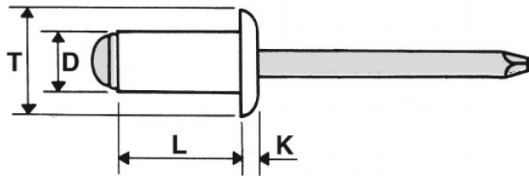

RIVETTI ALLUMINIO / ACCIAIO ZINCATO - TESTA TONDA - BLISTER DA 100 PEZZI

BLIND RIVETS ALUMINIUM / STEEL ZINC PLATED - DOME HEAD - BLISTER PACKAGING OF 100 PIECES

RIVETS ALUMINIUM / ACIER ZINGUÉ - TÊTE PLATE - EN SACHETS DE 100 PIÈCES

BLINDNIETE ALUMINIUM / STAHL VZ - FLACHKOPF IN BLISTER VERPACKUNG A 100 STÜCK

REMACHES ALUMINIO / ACERO CINCADO - CABEZA ALOMADA EN BOLSAS DE 100 UNIDADES

D	L	T	K	∅			
+0,08/-0,15	+1/-0,2	max	max	hole		min	min
3	8	6,3	1,3	3,1 - 3,2	3 - 5	550 N	400 N