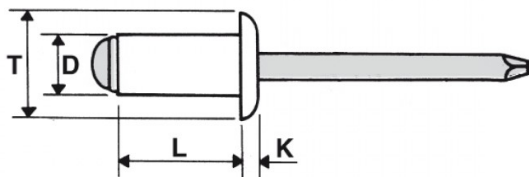

RIVETTI ALLUMINIO / ACCIAIO ZINCATO - TESTA TONDA - BLISTER DA 100 PEZZI

BLIND RIVETS ALUMINIUM / STEEL ZINC PLATED - DOME HEAD - BLISTER PACKAGING OF 100 PIECES

RIVETS ALUMINIUM / ACIER ZINGUÉ - TÊTE PLATE - EN SACHETS DE 100 PIÈCES

BLINDNIETE ALUMINIUM / STAHL VZ - FLACHKOPF IN BLISTER VERPACKUNG A 100 STÜCK

REMACHES ALUMINIO / ACERO CINCADO - CABEZA ALOMADA EN BOLSAS DE 100 UNIDADES

D	L	T	K	Ø			
+0,08/-0,15	+1/-0,2	max	max	foro		min	min
3	10	6,3	1,3	3,1 - 3,2	5 - 7	550 N	400 N