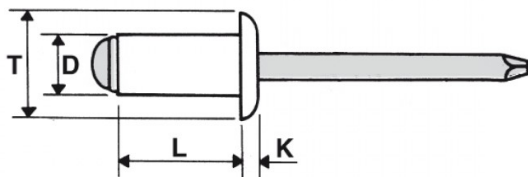

RIVETTI ALLUMINIO / ACCIAIO ZINCATO - TESTA TONDA - BLISTER DA 100 PEZZI

BLIND RIVETS ALUMINIUM / STEEL ZINC PLATED - DOME HEAD - BLISTER PACKAGING OF 100 PIECES

RIVETS ALUMINIUM / ACIER ZINGUÉ - TÊTE PLATE - EN SACHETS DE 100 PIÈCES

BLINDNIETE ALUMINIUM / STAHL VZ - FLACHKOPF IN BLISTER VERPACKUNG A 100 STÜCK

REMACHES ALUMINIO / ACERO CINCADO - CABEZA ALOMADA EN BOLSAS DE 100 UNIDADES

D	L	T	K	Ø			
+0,08/-0,15	+1/-0,2	max	max	foro		min	min
3	10	6,3	1,3	3,1 - 3,2	5 - 7	550 N	400 N