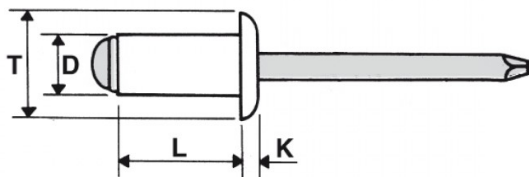

RIVETTI ALLUMINIO / ACCIAIO ZINCATO - TESTA TONDA - BLISTER DA 100 PEZZI

BLIND RIVETS ALUMINIUM / STEEL ZINC PLATED - DOME HEAD - BLISTER PACKAGING OF 100 PIECES

RIVETS ALUMINIUM / ACIER ZINGUÉ - TÊTE PLATE - EN SACHETS DE 100 PIÈCES

BLINDNIETE ALUMINIUM / STAHL VZ - FLACHKOPF IN BLISTER VERPACKUNG A 100 STÜCK

REMACHES ALUMINIO / ACERO CINCADO - CABEZA ALOMADA EN BOLSAS DE 100 UNIDADES

D	L	T	K	∅			
+0,08/-0,15	+1/-0,2	max	max	hole		min	min
3	10	6,3	1,3	3,1 - 3,2	5 - 7	550 N	400 N