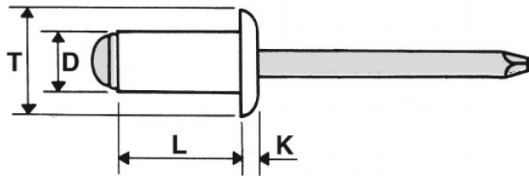

RIVETTI ALLUMINIO / ACCIAIO ZINCATO - TESTA TONDA - BLISTER DA 100 PEZZI

BLIND RIVETS ALUMINIUM / STEEL ZINC PLATED - DOME HEAD - BLISTER PACKAGING OF 100 PIECES

RIVETS ALUMINIUM / ACIER ZINGUÉ - TÊTE PLATE - EN SACHETS DE 100 PIÈCES

BLINDNIETE ALUMINIUM / STAHL VZ - FLACHKOPF IN BLISTER VERPACKUNG A 100 STÜCK

REMACHES ALUMINIO / ACERO CINCADO - CABEZA ALOMADA EN BOLSAS DE 100 UNIDADES

D	L	T	K	∅			
+0,08/-0,15	+1/-0,2	max	max	hole		min	min
3	12	6,3	1,3	3,1 - 3,2	7 - 9	550 N	400 N