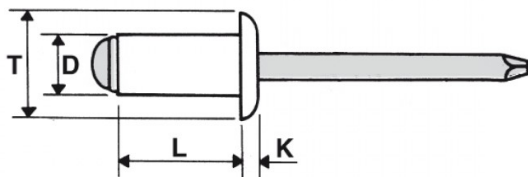

RIVETTI ALLUMINIO / ACCIAIO ZINCATO - TESTA TONDA - BLISTER DA 100 PEZZI

BLIND RIVETS ALUMINIUM / STEEL ZINC PLATED - DOME HEAD - BLISTER PACKAGING OF 100 PIECES

RIVETS ALUMINIUM / ACIER ZINGUÉ - TÊTE PLATE - EN SACHETS DE 100 PIÈCES

BLINDNIETE ALUMINIUM / STAHL VZ - FLACHKOPF IN BLISTER VERPACKUNG A 100 STÜCK

REMACHES ALUMINIO / ACERO CINCADO - CABEZA ALOMADA EN BOLSAS DE 100 UNIDADES

| D           | L       | T   | K   | ∅         |       |       |       |
|-------------|---------|-----|-----|-----------|-------|-------|-------|
| +0,08/-0,15 | +1/-0,2 | max | max | hole      |       | min   | min   |
| 3           | 12      | 6,3 | 1,3 | 3,1 - 3,2 | 7 - 9 | 550 N | 400 N |