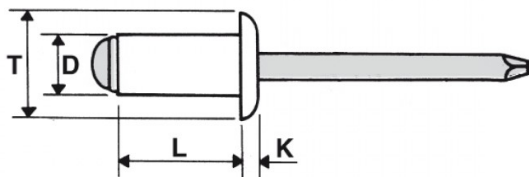

RIVETTI ALLUMINIO / ACCIAIO ZINCATO - TESTA TONDA - BLISTER DA 100 PEZZI

BLIND RIVETS ALUMINIUM / STEEL ZINC PLATED - DOME HEAD - BLISTER PACKAGING OF 100 PIECES

RIVETS ALUMINIUM / ACIER ZINGUÉ - TÊTE PLATE - EN SACHETS DE 100 PIÈCES

BLINDNIETE ALUMINIUM / STAHL VZ - FLACHKOPF IN BLISTER VERPACKUNG A 100 STÜCK

REMACHES ALUMINIO / ACERO CINCADO - CABEZA ALOMADA EN BOLSAS DE 100 UNIDADES

D	L	T	K	Ø			
+0,08/-0,15	+1/-0,2	max	max	foro		min	min
3,2	8	6,7	1,3	3,3 - 3,4	3 - 5	700 N	500 N