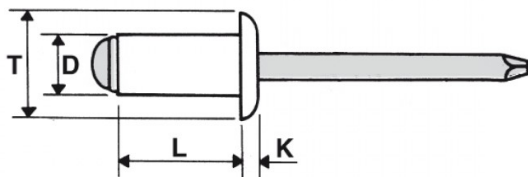

RIVETTI ALLUMINIO / ACCIAIO ZINCATO - TESTA TONDA - BLISTER DA 100 PEZZI

BLIND RIVETS ALUMINIUM / STEEL ZINC PLATED - DOME HEAD - BLISTER PACKAGING OF 100 PIECES

RIVETS ALUMINIUM / ACIER ZINGUÉ - TÊTE PLATE - EN SACHETS DE 100 PIÈCES

BLINDNIETE ALUMINIUM / STAHL VZ - FLACHKOPF IN BLISTER VERPACKUNG A 100 STÜCK

REMACHES ALUMINIO / ACERO CINCADO - CABEZA ALOMADA EN BOLSAS DE 100 UNIDADES

D	L	T	K	Ø			
+0,08/-0,15	+1/-0,2	max	max	foro		min	min
3,2	8	6,7	1,3	3,3 - 3,4	3 - 5	700 N	500 N