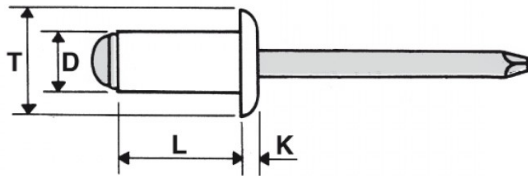

RIVETTI ALLUMINIO / ACCIAIO ZINCATO - TESTA TONDA - BLISTER DA 100 PEZZI

BLIND RIVETS ALUMINIUM / STEEL ZINC PLATED - DOME HEAD - BLISTER PACKAGING OF 100 PIECES

RIVETS ALUMINIUM / ACIER ZINGUÉ - TÊTE PLATE - EN SACHETS DE 100 PIÈCES

BLINDNIETE ALUMINIUM / STAHL VZ - FLACHKOPF IN BLISTER VERPACKUNG A 100 STÜCK

REMACHES ALUMINIO / ACERO CINCADO - CABEZA ALOMADA EN BOLSAS DE 100 UNIDADES

D	L	T	K	∅			
+0,08/-0,15	+1/-0,2	max	max	hole		min	min
3,2	8	6,7	1,3	3,3 - 3,4	3 - 5	700 N	500 N