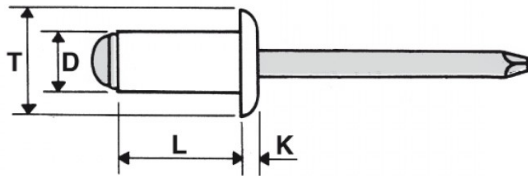

RIVETTI ALLUMINIO / ACCIAIO ZINCATO - TESTA TONDA - BLISTER DA 100 PEZZI

BLIND RIVETS ALUMINIUM / STEEL ZINC PLATED - DOME HEAD - BLISTER PACKAGING OF 100 PIECES

RIVETS ALUMINIUM / ACIER ZINGUÉ - TÊTE PLATE - EN SACHETS DE 100 PIÈCES

BLINDNIETE ALUMINIUM / STAHL VZ - FLACHKOPF IN BLISTER VERPACKUNG A 100 STÜCK

REMACHES ALUMINIO / ACERO CINCADO - CABEZA ALOMADA EN BOLSAS DE 100 UNIDADES

| D | L | T | K | ∅ | | | |
|-------------|---------|-----|-----|-----------|-------|-------|-------|
| +0,08/-0,15 | +1/-0,2 | max | max | hole | | min | min |
| 3,2 | 8 | 6,7 | 1,3 | 3,3 - 3,4 | 3 - 5 | 700 N | 500 N |