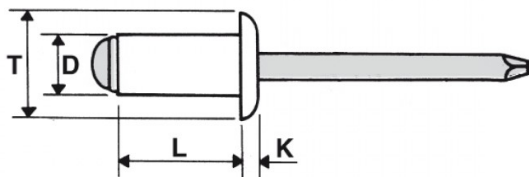

RIVETTI ALLUMINIO / ACCIAIO ZINCATO - TESTA TONDA - BLISTER DA 100 PEZZI

BLIND RIVETS ALUMINIUM / STEEL ZINC PLATED - DOME HEAD - BLISTER PACKAGING OF 100 PIECES

RIVETS ALUMINIUM / ACIER ZINGUÉ - TÊTE PLATE - EN SACHETS DE 100 PIÈCES

BLINDNIETE ALUMINIUM / STAHL VZ - FLACHKOPF IN BLISTER VERPACKUNG A 100 STÜCK

REMACHES ALUMINIO / ACERO CINCADO - CABEZA ALOMADA EN BOLSAS DE 100 UNIDADES

D	L	T	K	Ø			
+0,08/-0,15	+1/-0,2	max	max	foro		min	min
3,2	10	6,7	1,3	3,3 - 3,4	5 - 7	700 N	500 N