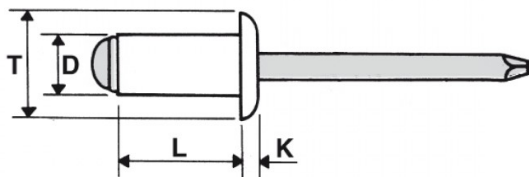

RIVETTI ALLUMINIO / ACCIAIO ZINCATO - TESTA TONDA - BLISTER DA 100 PEZZI

BLIND RIVETS ALUMINIUM / STEEL ZINC PLATED - DOME HEAD - BLISTER PACKAGING OF 100 PIECES

RIVETS ALUMINIUM / ACIER ZINGUÉ - TÊTE PLATE - EN SACHETS DE 100 PIÈCES

BLINDNIETE ALUMINIUM / STAHL VZ - FLACHKOPF IN BLISTER VERPACKUNG A 100 STÜCK

REMACHES ALUMINIO / ACERO CINCADO - CABEZA ALOMADA EN BOLSAS DE 100 UNIDADES

D	L	T	K	∅			
+0,08/-0,15	+1/-0,2	max	max	hole		min	min
3,2	10	6,7	1,3	3,3 - 3,4	5 - 7	700 N	500 N