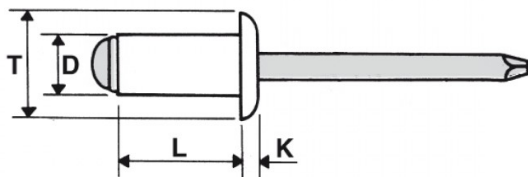

RIVETTI ALLUMINIO / ACCIAIO ZINCATO - TESTA TONDA - BLISTER DA 100 PEZZI

BLIND RIVETS ALUMINIUM / STEEL ZINC PLATED - DOME HEAD - BLISTER PACKAGING OF 100 PIECES

RIVETS ALUMINIUM / ACIER ZINGUÉ - TÊTE PLATE - EN SACHETS DE 100 PIÈCES

BLINDNIETE ALUMINIUM / STAHL VZ - FLACHKOPF IN BLISTER VERPACKUNG A 100 STÜCK

REMACHES ALUMINIO / ACERO CINCADO - CABEZA ALOMADA EN BOLSAS DE 100 UNIDADES

D	L	T	K	∅			
+0,08/-0,15	+1/-0,2	max	max	hole		min	min
3,2	10	6,7	1,3	3,3 - 3,4	5 - 7	700 N	500 N