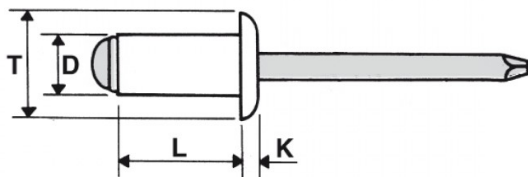

RIVETTI ALLUMINIO / ACCIAIO ZINCATO - TESTA TONDA - BLISTER DA 100 PEZZI

BLIND RIVETS ALUMINIUM / STEEL ZINC PLATED - DOME HEAD - BLISTER PACKAGING OF 100 PIECES

RIVETS ALUMINIUM / ACIER ZINGUÉ - TÊTE PLATE - EN SACHETS DE 100 PIÈCES

BLINDNIETE ALUMINIUM / STAHL VZ - FLACHKOPF IN BLISTER VERPACKUNG A 100 STÜCK

REMACHES ALUMINIO / ACERO CINCADO - CABEZA ALOMADA EN BOLSAS DE 100 UNIDADES

D	L	T	K	Ø			
+0,08/-0,15	+1/-0,2	max	max	foro		min	min
3,2	12	6,7	1,3	3,3 - 3,4	7 - 9	700 N	500 N