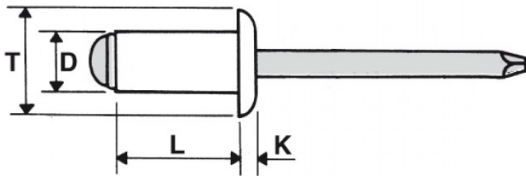

RIVETTI ALLUMINIO / ACCIAIO ZINCATO - TESTA TONDA - BLISTER DA 100 PEZZI

BLIND RIVETS ALUMINIUM / STEEL ZINC PLATED - DOME HEAD - BLISTER PACKAGING OF 100 PIECES

RIVETS ALUMINIUM / ACIER ZINGUÉ - TÊTE PLATE - EN SACHETS DE 100 PIÈCES

BLINDNIETE ALUMINIUM / STAHL VZ - FLACHKOPF IN BLISTER VERPACKUNG A 100 STÜCK

REMACHES ALUMINIO / ACERO CINCADO - CABEZA ALOMADA EN BOLSAS DE 100 UNIDADES

D	L	T	K	Ø			
+0,08/-0,15	+1/-0,2	max	max	foro		min	min
3,2	12	6,7	1,3	3,3 - 3,4	7 - 9	700 N	500 N