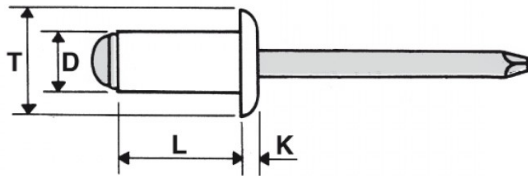

RIVETTI ALLUMINIO / ACCIAIO ZINCATO - TESTA TONDA - BLISTER DA 100 PEZZI

BLIND RIVETS ALUMINIUM / STEEL ZINC PLATED - DOME HEAD - BLISTER PACKAGING OF 100 PIECES

RIVETS ALUMINIUM / ACIER ZINGUÉ - TÊTE PLATE - EN SACHETS DE 100 PIÈCES

BLINDNIETE ALUMINIUM / STAHL VZ - FLACHKOPF IN BLISTER VERPACKUNG A 100 STÜCK

REMACHES ALUMINIO / ACERO CINCADO - CABEZA ALOMADA EN BOLSAS DE 100 UNIDADES

D	L	T	K	∅			
+0,08/-0,15	+1/-0,2	max	max	hole		min	min
3,2	12	6,7	1,3	3,3 - 3,4	7 - 9	700 N	500 N