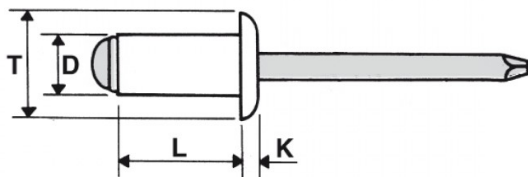

RIVETTI ALLUMINIO / ACCIAIO ZINCATO - TESTA TONDA - BLISTER DA 100 PEZZI

BLIND RIVETS ALUMINIUM / STEEL ZINC PLATED - DOME HEAD - BLISTER PACKAGING OF 100 PIECES

RIVETS ALUMINIUM / ACIER ZINGUÉ - TÊTE PLATE - EN SACHETS DE 100 PIÈCES

BLINDNIETE ALUMINIUM / STAHL VZ - FLACHKOPF IN BLISTER VERPACKUNG A 100 STÜCK

REMACHES ALUMINIO / ACERO CINCADO - CABEZA ALOMADA EN BOLSAS DE 100 UNIDADES

D	L	T	K	∅			
+0,08/-0,15	+1/-0,2	max	max	hole		min	min
3,2	12	6,7	1,3	3,3 - 3,4	7 - 9	700 N	500 N