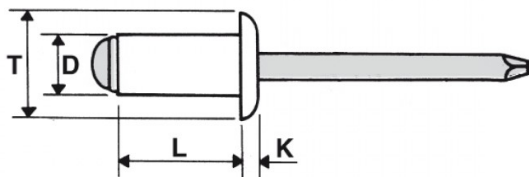

RIVETTI ALLUMINIO / ACCIAIO ZINCATO - TESTA TONDA - BLISTER DA 100 PEZZI

BLIND RIVETS ALUMINIUM / STEEL ZINC PLATED - DOME HEAD - BLISTER PACKAGING OF 100 PIECES

RIVETS ALUMINIUM / ACIER ZINGUÉ - TÊTE PLATE - EN SACHETS DE 100 PIÈCES

BLINDNIETE ALUMINIUM / STAHL VZ - FLACHKOPF IN BLISTER VERPACKUNG A 100 STÜCK

REMACHES ALUMINIO / ACERO CINCADO - CABEZA ALOMADA EN BOLSAS DE 100 UNIDADES

D	L	T	K	∅			
+0,08/-0,15	+1/-0,2	max	max	hole		min	min
4	6	8,4	1,7	4,1 - 4,2	1 - 3	1200 N	850 N