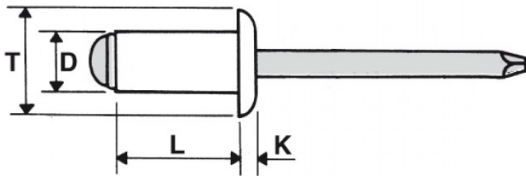

RIVETTI ALLUMINIO / ACCIAIO ZINCATO - TESTA TONDA - BLISTER DA 100 PEZZI

BLIND RIVETS ALUMINIUM / STEEL ZINC PLATED - DOME HEAD - BLISTER PACKAGING OF 100 PIECES

RIVETS ALUMINIUM / ACIER ZINGUÉ - TÊTE PLATE - EN SACHETS DE 100 PIÈCES

BLINDNIETE ALUMINIUM / STAHL VZ - FLACHKOPF IN BLISTER VERPACKUNG A 100 STÜCK

REMACHES ALUMINIO / ACERO CINCADO - CABEZA ALOMADA EN BOLSAS DE 100 UNIDADES

D	L	T	K	∅			
+0,08/-0,15	+1/-0,2	max	max	foro		min	min
4	8	8,4	1,7	4,1 - 4,2	3 - 5	1200 N	850 N