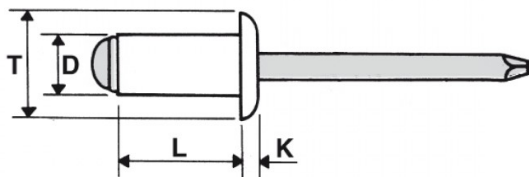

RIVETTI ALLUMINIO / ACCIAIO ZINCATO - TESTA TONDA - BLISTER DA 100 PEZZI

BLIND RIVETS ALUMINIUM / STEEL ZINC PLATED - DOME HEAD - BLISTER PACKAGING OF 100 PIECES

RIVETS ALUMINIUM / ACIER ZINGUÉ - TÊTE PLATE - EN SACHETS DE 100 PIÈCES

BLINDNIETE ALUMINIUM / STAHL VZ - FLACHKOPF IN BLISTER VERPACKUNG A 100 STÜCK

REMACHES ALUMINIO / ACERO CINCADO - CABEZA ALOMADA EN BOLSAS DE 100 UNIDADES

D	L	T	K	Ø			
+0,08/-0,15	+1/-0,2	max	max	foro		min	min
4	8	8,4	1,7	4,1 - 4,2	3 - 5	1200 N	850 N