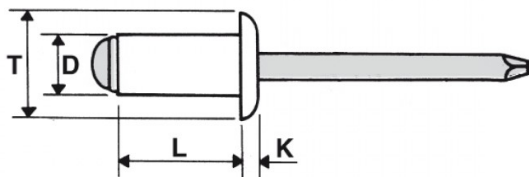

RIVETTI ALLUMINIO / ACCIAIO ZINCATO - TESTA TONDA - BLISTER DA 100 PEZZI

BLIND RIVETS ALUMINIUM / STEEL ZINC PLATED - DOME HEAD - BLISTER PACKAGING OF 100 PIECES

RIVETS ALUMINIUM / ACIER ZINGUÉ - TÊTE PLATE - EN SACHETS DE 100 PIÈCES

BLINDNIETE ALUMINIUM / STAHL VZ - FLACHKOPF IN BLISTER VERPACKUNG A 100 STÜCK

REMACHES ALUMINIO / ACERO CINCADO - CABEZA ALOMADA EN BOLSAS DE 100 UNIDADES

D	L	T	K	∅			
+0,08/-0,15	+1/-0,2	max	max	hole		min	min
4	8	8,4	1,7	4,1 - 4,2	3 - 5	1200 N	850 N