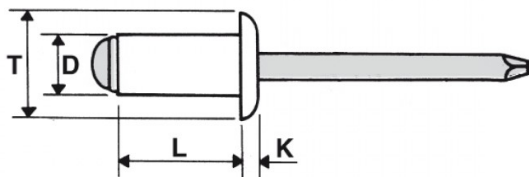

RIVETTI ALLUMINIO / ACCIAIO ZINCATO - TESTA TONDA - BLISTER DA 100 PEZZI

BLIND RIVETS ALUMINIUM / STEEL ZINC PLATED - DOME HEAD - BLISTER PACKAGING OF 100 PIECES

RIVETS ALUMINIUM / ACIER ZINGUÉ - TÊTE PLATE - EN SACHETS DE 100 PIÈCES

BLINDNIETE ALUMINIUM / STAHL VZ - FLACHKOPF IN BLISTER VERPACKUNG A 100 STÜCK

REMACHES ALUMINIO / ACERO CINCADO - CABEZA ALOMADA EN BOLSAS DE 100 UNIDADES

D	L	T	K	Ø			
+0,08/-0,15	+1/-0,2	max	max	foro		min	min
4	10	8,4	1,7	4,1 - 4,2	5 - 6,5	1200 N	850 N