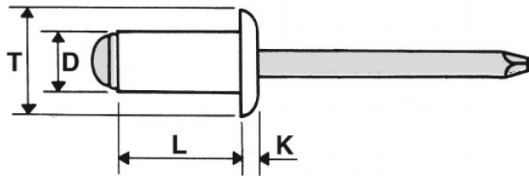

RIVETTI ALLUMINIO / ACCIAIO ZINCATO - TESTA TONDA - BLISTER DA 100 PEZZI

BLIND RIVETS ALUMINIUM / STEEL ZINC PLATED - DOME HEAD - BLISTER PACKAGING OF 100 PIECES

RIVETS ALUMINIUM / ACIER ZINGUÉ - TÊTE PLATE - EN SACHETS DE 100 PIÈCES

BLINDNIETE ALUMINIUM / STAHL VZ - FLACHKOPF IN BLISTER VERPACKUNG A 100 STÜCK

REMACHES ALUMINIO / ACERO CINCADO - CABEZA ALOMADA EN BOLSAS DE 100 UNIDADES

D	L	T	K	∅			
+0,08/-0,15	+1/-0,2	max	max	hole		min	min
4	10	8,4	1,7	4,1 - 4,2	5 - 6,5	1200 N	850 N