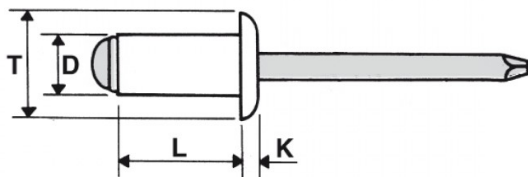

RIVETTI ALLUMINIO / ACCIAIO ZINCATO - TESTA TONDA - BLISTER DA 100 PEZZI

BLIND RIVETS ALUMINIUM / STEEL ZINC PLATED - DOME HEAD - BLISTER PACKAGING OF 100 PIECES

RIVETS ALUMINIUM / ACIER ZINGUÉ - TÊTE PLATE - EN SACHETS DE 100 PIÈCES

BLINDNIETE ALUMINIUM / STAHL VZ - FLACHKOPF IN BLISTER VERPACKUNG A 100 STÜCK

REMACHES ALUMINIO / ACERO CINCADO - CABEZA ALOMADA EN BOLSAS DE 100 UNIDADES

D	L	T	K	∅			
+0,08/-0,15	+1/-0,2	max	max	hole		min	min
4	10	8,4	1,7	4,1 - 4,2	5 - 6,5	1200 N	850 N