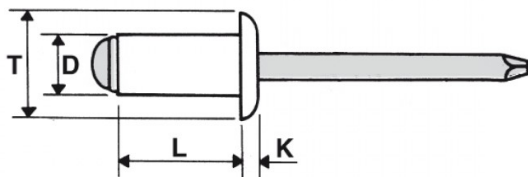

RIVETTI ALLUMINIO / ACCIAIO ZINCATO - TESTA TONDA - BLISTER DA 100 PEZZI

BLIND RIVETS ALUMINIUM / STEEL ZINC PLATED - DOME HEAD - BLISTER PACKAGING OF 100 PIECES

RIVETS ALUMINIUM / ACIER ZINGUÉ - TÊTE PLATE - EN SACHETS DE 100 PIÈCES

BLINDNIETE ALUMINIUM / STAHL VZ - FLACHKOPF IN BLISTER VERPACKUNG A 100 STÜCK

REMACHES ALUMINIO / ACERO CINCADO - CABEZA ALOMADA EN BOLSAS DE 100 UNIDADES

D	L	T	K	Ø			
+0,08/-0,15	+1/-0,2	max	max	foro		min	min
4	12	8,4	1,7	4,1 - 4,2	6,5 - 8,5	1200 N	850 N