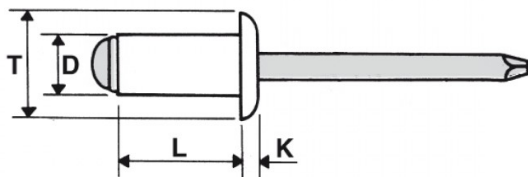

RIVETTI ALLUMINIO / ACCIAIO ZINCATO - TESTA TONDA - BLISTER DA 100 PEZZI

BLIND RIVETS ALUMINIUM / STEEL ZINC PLATED - DOME HEAD - BLISTER PACKAGING OF 100 PIECES

RIVETS ALUMINIUM / ACIER ZINGUÉ - TÊTE PLATE - EN SACHETS DE 100 PIÈCES

BLINDNIETE ALUMINIUM / STAHL VZ - FLACHKOPF IN BLISTER VERPACKUNG A 100 STÜCK

REMACHES ALUMINIO / ACERO CINCADO - CABEZA ALOMADA EN BOLSAS DE 100 UNIDADES

D	L	T	K	∅			
+0,08/-0,15	+1/-0,2	max	max	hole		min	min
4	12	8,4	1,7	4,1 - 4,2	6,5 - 8,5	1200 N	850 N