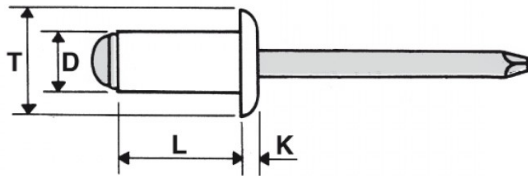

RIVETTI ALLUMINIO / ACCIAIO ZINCATO - TESTA TONDA - BLISTER DA 100 PEZZI

BLIND RIVETS ALUMINIUM / STEEL ZINC PLATED - DOME HEAD - BLISTER PACKAGING OF 100 PIECES

RIVETS ALUMINIUM / ACIER ZINGUÉ - TÊTE PLATE - EN SACHETS DE 100 PIÈCES

BLINDNIETE ALUMINIUM / STAHL VZ - FLACHKOPF IN BLISTER VERPACKUNG A 100 STÜCK

REMACHES ALUMINIO / ACERO CINCADO - CABEZA ALOMADA EN BOLSAS DE 100 UNIDADES

D	L	T	K	Ø			
+0,08/-0,15	+1/-0,2	max	max	foro		min	min
4	14	8,4	1,7	4,1 - 4,2	8,5 - 10,5	1200 N	850 N