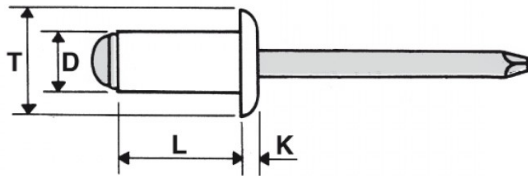

RIVETTI ALLUMINIO / ACCIAIO ZINCATO - TESTA TONDA - BLISTER DA 100 PEZZI

BLIND RIVETS ALUMINIUM / STEEL ZINC PLATED - DOME HEAD - BLISTER PACKAGING OF 100 PIECES

RIVETS ALUMINIUM / ACIER ZINGUÉ - TÊTE PLATE - EN SACHETS DE 100 PIÈCES

BLINDNIETE ALUMINIUM / STAHL VZ - FLACHKOPF IN BLISTER VERPACKUNG A 100 STÜCK

REMACHES ALUMINIO / ACERO CINCADO - CABEZA ALOMADA EN BOLSAS DE 100 UNIDADES

D	L	T	K	Ø			
+0,08/-0,15	+1/-0,2	max	max	foro		min	min
4	16	8,4	1,7	4,1 - 4,2	10,5 - 12,5	1200 N	850 N