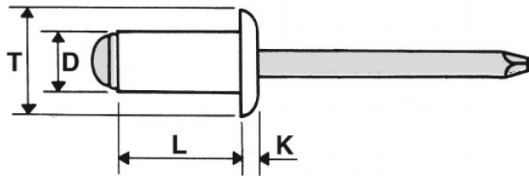

RIVETTI ALLUMINIO / ACCIAIO ZINCATO - TESTA TONDA - BLISTER DA 100 PEZZI

BLIND RIVETS ALUMINIUM / STEEL ZINC PLATED - DOME HEAD - BLISTER PACKAGING OF 100 PIECES

RIVETS ALUMINIUM / ACIER ZINGUÉ - TÊTE PLATE - EN SACHETS DE 100 PIÈCES

BLINDNIETE ALUMINIUM / STAHL VZ - FLACHKOPF IN BLISTER VERPACKUNG A 100 STÜCK

REMACHES ALUMINIO / ACERO CINCADO - CABEZA ALOMADA EN BOLSAS DE 100 UNIDADES

D	L	T	K	∅			
+0,08/-0,15	+1/-0,2	max	max	hole		min	min
4	16	8,4	1,7	4,1 - 4,2	10,5 - 12,5	1200 N	850 N