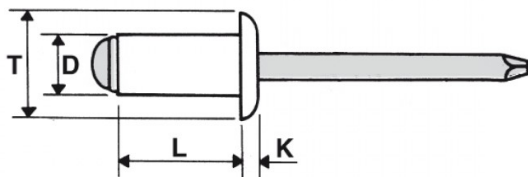

RIVETTI ALLUMINIO / ACCIAIO ZINCATO - TESTA TONDA - BLISTER DA 100 PEZZI

BLIND RIVETS ALUMINIUM / STEEL ZINC PLATED - DOME HEAD - BLISTER PACKAGING OF 100 PIECES

RIVETS ALUMINIUM / ACIER ZINGUÉ - TÊTE PLATE - EN SACHETS DE 100 PIÈCES

BLINDNIETE ALUMINIUM / STAHL VZ - FLACHKOPF IN BLISTER VERPACKUNG A 100 STÜCK

REMACHES ALUMINIO / ACERO CINCADO - CABEZA ALOMADA EN BOLSAS DE 100 UNIDADES

D	L	T	K	Ø			
+0,08/-0,15	+1/-0,2	max	max	foro		min	min
4,8	8	10,1	2	4,9 - 5	2,5 - 4	1700 N	1200 N