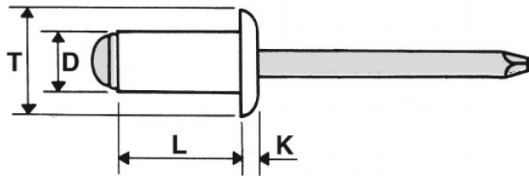

RIVETTI ALLUMINIO / ACCIAIO ZINCATO - TESTA TONDA - BLISTER DA 100 PEZZI

BLIND RIVETS ALUMINIUM / STEEL ZINC PLATED - DOME HEAD - BLISTER PACKAGING OF 100 PIECES

RIVETS ALUMINIUM / ACIER ZINGUÉ - TÊTE PLATE - EN SACHETS DE 100 PIÈCES

BLINDNIETE ALUMINIUM / STAHL VZ - FLACHKOPF IN BLISTER VERPACKUNG A 100 STÜCK

REMACHES ALUMINIO / ACERO CINCADO - CABEZA ALOMADA EN BOLSAS DE 100 UNIDADES

D	L	T	K	∅			
+0,08/-0,15	+1/-0,2	max	max	hole		min	min
4,8	8	10,1	2	4,9 - 5	2,5 - 4	1700 N	1200 N