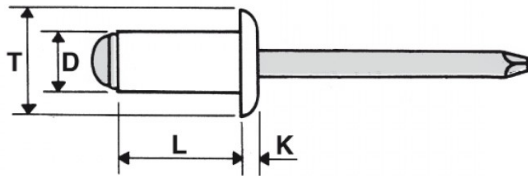

RIVETTI ALLUMINIO / ACCIAIO ZINCATO - TESTA TONDA - BLISTER DA 100 PEZZI

BLIND RIVETS ALUMINIUM / STEEL ZINC PLATED - DOME HEAD - BLISTER PACKAGING OF 100 PIECES

RIVETS ALUMINIUM / ACIER ZINGUÉ - TÊTE PLATE - EN SACHETS DE 100 PIÈCES

BLINDNIETE ALUMINIUM / STAHL VZ - FLACHKOPF IN BLISTER VERPACKUNG A 100 STÜCK

REMACHES ALUMINIO / ACERO CINCADO - CABEZA ALOMADA EN BOLSAS DE 100 UNIDADES

D	L	T	K	Ø			
+0,08/-0,15	+1/-0,2	max	max	foro		min	min
4,8	10	10,1	2	4,9 - 5	4 - 6	1700 N	1200 N