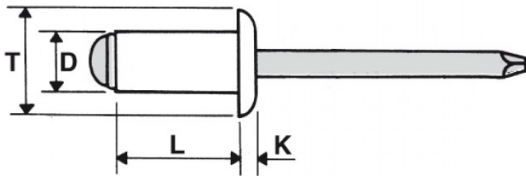

RIVETTI ALLUMINIO / ACCIAIO ZINCATO - TESTA TONDA - BLISTER DA 100 PEZZI

BLIND RIVETS ALUMINIUM / STEEL ZINC PLATED - DOME HEAD - BLISTER PACKAGING OF 100 PIECES

RIVETS ALUMINIUM / ACIER ZINGUÉ - TÊTE PLATE - EN SACHETS DE 100 PIÈCES

BLINDNIETE ALUMINIUM / STAHL VZ - FLACHKOPF IN BLISTER VERPACKUNG A 100 STÜCK

REMACHES ALUMINIO / ACERO CINCADO - CABEZA ALOMADA EN BOLSAS DE 100 UNIDADES

D	L	T	K	∅			
+0,08/-0,15	+1/-0,2	max	max	foro		min	min
4,8	12	10,1	2	4,9 - 5	6 - 8	1700 N	1200 N