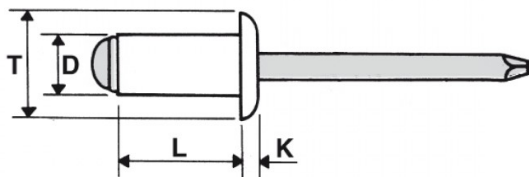

RIVETTI ALLUMINIO / ACCIAIO ZINCATO - TESTA TONDA - BLISTER DA 100 PEZZI

BLIND RIVETS ALUMINIUM / STEEL ZINC PLATED - DOME HEAD - BLISTER PACKAGING OF 100 PIECES

RIVETS ALUMINIUM / ACIER ZINGUÉ - TÊTE PLATE - EN SACHETS DE 100 PIÈCES

BLINDNIETE ALUMINIUM / STAHL VZ - FLACHKOPF IN BLISTER VERPACKUNG A 100 STÜCK

REMACHES ALUMINIO / ACERO CINCADO - CABEZA ALOMADA EN BOLSAS DE 100 UNIDADES

D	L	T	K	∅			
+0,08/-0,15	+1/-0,2	max	max	hole		min	min
4,8	12	10,1	2	4,9 - 5	6 - 8	1700 N	1200 N