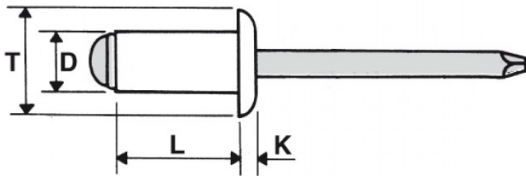

RIVETTI ALLUMINIO / ACCIAIO ZINCATO - TESTA TONDA - BLISTER DA 100 PEZZI

BLIND RIVETS ALUMINIUM / STEEL ZINC PLATED - DOME HEAD - BLISTER PACKAGING OF 100 PIECES

RIVETS ALUMINIUM / ACIER ZINGUÉ - TÊTE PLATE - EN SACHETS DE 100 PIÈCES

BLINDNIETE ALUMINIUM / STAHL VZ - FLACHKOPF IN BLISTER VERPACKUNG A 100 STÜCK

REMACHES ALUMINIO / ACERO CINCADO - CABEZA ALOMADA EN BOLSAS DE 100 UNIDADES

D	L	T	K	∅			
+0,08/-0,15	+1/-0,2	max	max	hole		min	min
4,8	12	10,1	2	4,9 - 5	6 - 8	1700 N	1200 N