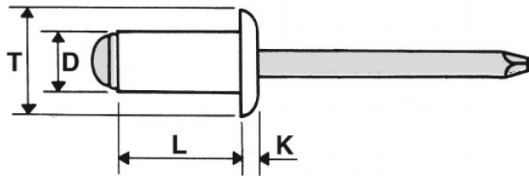

RIVETTI ALLUMINIO / ACCIAIO ZINCATO - TESTA TONDA - BLISTER DA 100 PEZZI

BLIND RIVETS ALUMINIUM / STEEL ZINC PLATED - DOME HEAD - BLISTER PACKAGING OF 100 PIECES

RIVETS ALUMINIUM / ACIER ZINGUÉ - TÊTE PLATE - EN SACHETS DE 100 PIÈCES

BLINDNIETE ALUMINIUM / STAHL VZ - FLACHKOPF IN BLISTER VERPACKUNG A 100 STÜCK

REMACHES ALUMINIO / ACERO CINCADO - CABEZA ALOMADA EN BOLSAS DE 100 UNIDADES

D	L	T	K	Ø			
+0,08/-0,15	+1/-0,2	max	max	foro		min	min
4,8	14	10,1	2	4,9 - 5	7,5 - 10	1700 N	1200 N