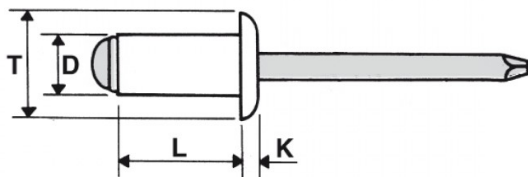

RIVETTI ALLUMINIO / ACCIAIO ZINCATO - TESTA TONDA - BLISTER DA 100 PEZZI

BLIND RIVETS ALUMINIUM / STEEL ZINC PLATED - DOME HEAD - BLISTER PACKAGING OF 100 PIECES

RIVETS ALUMINIUM / ACIER ZINGUÉ - TÊTE PLATE - EN SACHETS DE 100 PIÈCES

BLINDNIETE ALUMINIUM / STAHL VZ - FLACHKOPF IN BLISTER VERPACKUNG A 100 STÜCK

REMACHES ALUMINIO / ACERO CINCADO - CABEZA ALOMADA EN BOLSAS DE 100 UNIDADES

D	L	T	K	Ø			
+0,08/-0,15	+1/-0,2	max	max	foro		min	min
4,8	14	10,1	2	4,9 - 5	7,5 - 10	1700 N	1200 N