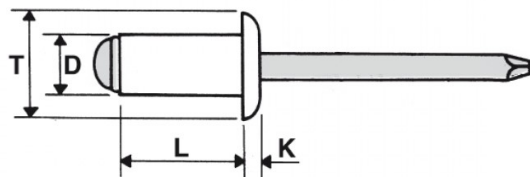

RIVETTI ALLUMINIO / ACCIAIO ZINCATO - TESTA TONDA - BLISTER DA 100 PEZZI

BLIND RIVETS ALUMINIUM / STEEL ZINC PLATED - DOME HEAD - BLISTER PACKAGING OF 100 PIECES

RIVETS ALUMINIUM / ACIER ZINGUÉ - TÊTE PLATE - EN SACHETS DE 100 PIÈCES

BLINDNIETE ALUMINIUM / STAHL VZ - FLACHKOPF IN BLISTER VERPACKUNG A 100 STÜCK

REMACHES ALUMINIO / ACERO CINCADO - CABEZA ALOMADA EN BOLSAS DE 100 UNIDADES

D	L	T	K	∅			
+0,08/-0,15	+1/-0,2	max	max	hole		min	min
4,8	14	10,1	2	4,9 - 5	7,5 - 10	1700 N	1200 N