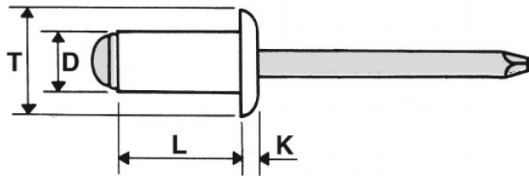

RIVETTI ALLUMINIO / ACCIAIO ZINCATO - TESTA TONDA - BLISTER DA 100 PEZZI

BLIND RIVETS ALUMINIUM / STEEL ZINC PLATED - DOME HEAD - BLISTER PACKAGING OF 100 PIECES

RIVETS ALUMINIUM / ACIER ZINGUÉ - TÊTE PLATE - EN SACHETS DE 100 PIÈCES

BLINDNIETE ALUMINIUM / STAHL VZ - FLACHKOPF IN BLISTER VERPACKUNG A 100 STÜCK

REMACHES ALUMINIO / ACERO CINCADO - CABEZA ALOMADA EN BOLSAS DE 100 UNIDADES

D	L	T	K	Ø			
+0,08/-0,15	+1/-0,2	max	max	foro		min	min
4,8	16	10,1	2	4,9 - 5	9,5 - 12	1700 N	1200 N