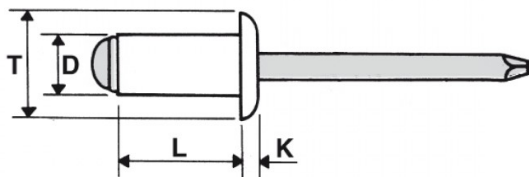

RIVETTI ALLUMINIO / ACCIAIO ZINCATO - TESTA TONDA - BLISTER DA 100 PEZZI

BLIND RIVETS ALUMINIUM / STEEL ZINC PLATED - DOME HEAD - BLISTER PACKAGING OF 100 PIECES

RIVETS ALUMINIUM / ACIER ZINGUÉ - TÊTE PLATE - EN SACHETS DE 100 PIÈCES

BLINDNIETE ALUMINIUM / STAHL VZ - FLACHKOPF IN BLISTER VERPACKUNG A 100 STÜCK

REMACHES ALUMINIO / ACERO CINCADO - CABEZA ALOMADA EN BOLSAS DE 100 UNIDADES

D	L	T	K	∅			
+0,08/-0,15	+1/-0,2	max	max	foro		min	min
4,8	16	10,1	2	4,9 - 5	9,5 - 12	1700 N	1200 N