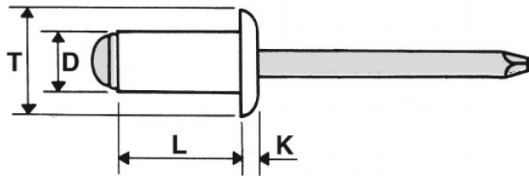

RIVETTI ALLUMINIO / ACCIAIO ZINCATO - TESTA TONDA - BLISTER DA 100 PEZZI

BLIND RIVETS ALUMINIUM / STEEL ZINC PLATED - DOME HEAD - BLISTER PACKAGING OF 100 PIECES

RIVETS ALUMINIUM / ACIER ZINGUÉ - TÊTE PLATE - EN SACHETS DE 100 PIÈCES

BLINDNIETE ALUMINIUM / STAHL VZ - FLACHKOPF IN BLISTER VERPACKUNG A 100 STÜCK

REMACHES ALUMINIO / ACERO CINCADO - CABEZA ALOMADA EN BOLSAS DE 100 UNIDADES

D	L	T	K	Ø			
+0,08/-0,15	+1/-0,2	max	max	foro		min	min
4,8	20	10,1	2	4,9 - 5	13,5 - 16	1700 N	1200 N