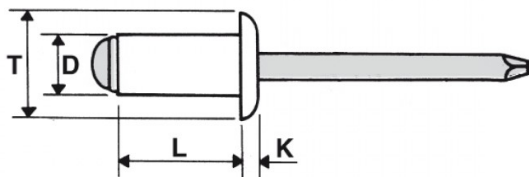

RIVETTI ALLUMINIO / ACCIAIO ZINCATO - TESTA TONDA - BLISTER DA 100 PEZZI

BLIND RIVETS ALUMINIUM / STEEL ZINC PLATED - DOME HEAD - BLISTER PACKAGING OF 100 PIECES

RIVETS ALUMINIUM / ACIER ZINGUÉ - TÊTE PLATE - EN SACHETS DE 100 PIÈCES

BLINDNIETE ALUMINIUM / STAHL VZ - FLACHKOPF IN BLISTER VERPACKUNG A 100 STÜCK

REMACHES ALUMINIO / ACERO CINCADO - CABEZA ALOMADA EN BOLSAS DE 100 UNIDADES

D	L	T	K	∅			
+0,08/-0,15	+1/-0,2	max	max	foro		min	min
4,8	20	10,1	2	4,9 - 5	13,5 - 16	1700 N	1200 N