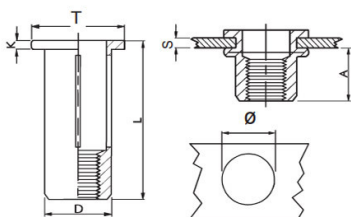

**INSERTI FILETTATI SPECIALI ACCIAIO - TESTA TONDA**  
**SPECIAL STEEL THREADED INSERTS - FLAT HEAD**  
**INSERTS FILETÉS SPÉCIAUX ACIER - TÊTE CYLINDRIQUE**  
**SONDERANFERTIGUNGEN STAHL - FLACHKOPF**  
**INSERTOS ROSCADOS ESPECIALES STAHL - CABEZA PLANA**

	S GRIP	D MAX	T	K	L	A	Dia Ø
M5	4,4 - 8,1	7,47	12,7	0,96	24,8	9,9	7,48 - 7,62

**MATERIALE: ACCIAIO Z.B. CROMO III**

Disegno di proprietà della Fixi S.r.l. - Non può essere copiato, riprodotto o comunicato a terze persone senza autorizzazione.  
 Drawing owned by Fixi S.r.l.- It cannot be copied, reproduced or communicated to third parties without permission.