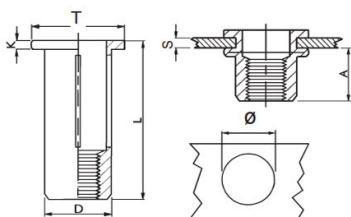

INSERTI FILETTATI SPECIALI ACCIAIO - TESTA TONDA
SPECIAL STEEL THREADED INSERTS - FLAT HEAD
INSERTS FILETÉS SPÉCIAUX ACIER - TÊTE CYLINDRIQUE
SONDERANFERTIGUNGEN STAHL - FLACHKOPF
INSERTOS ROSCADOS ESPECIALES STAHL - CABEZA PLANA

|  | S GRIP | D MAX | T | K | L | A | Dia Ø |
|---|------------------|-----------------|----------|----------|----------|----------|-----------------|
| M8 | 7,1 - 12,7 | 11,1 | 19 | 1,6 | 36,5 | 14,5 | 11,1 à 11,5 |